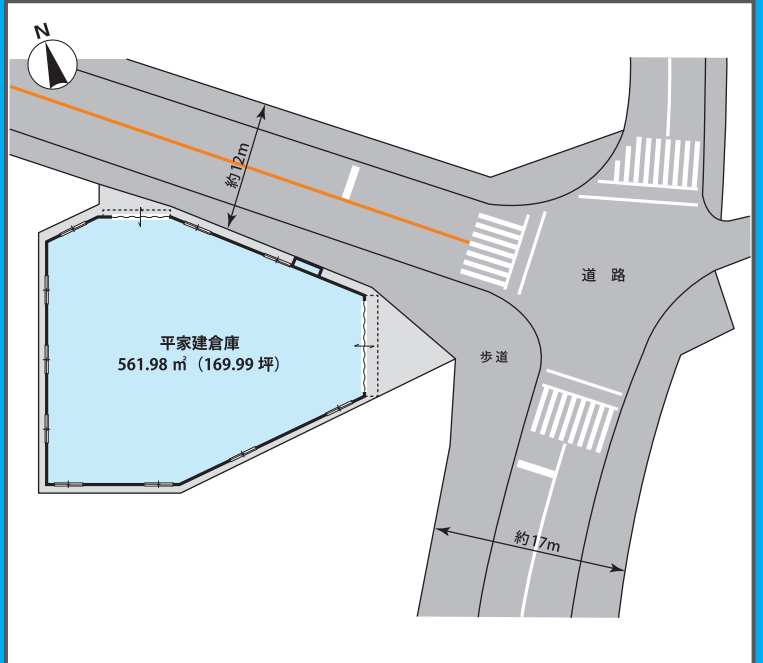

# 月額47.3万円(税込) 建物169.99坪 ロードサイド物件! 天井高い平家建!

物件番号	No.1001653	所在地	大阪府和泉市仏並町186-1	用途地域	市街化調整区域
賃料	47.3万円(税込)	交通	泉北高速鉄道 / 和泉中央駅 徒歩20分以上	接道状況	東17m、北12m
坪単価	2,782円 / 坪	建物面積	561.98㎡ / 169.99坪	物件状況	入居中 / 2024年10月空き予定
敷金 / 礼金	2ヶ月 / 2ヶ月	建物構造/階層	鉄骨造 / 平家建	設備	トイレ・上下水道・電気
備考	■保証会社加入要(初回賃料の100%・更新料年10%) ■使用時間制限なし				